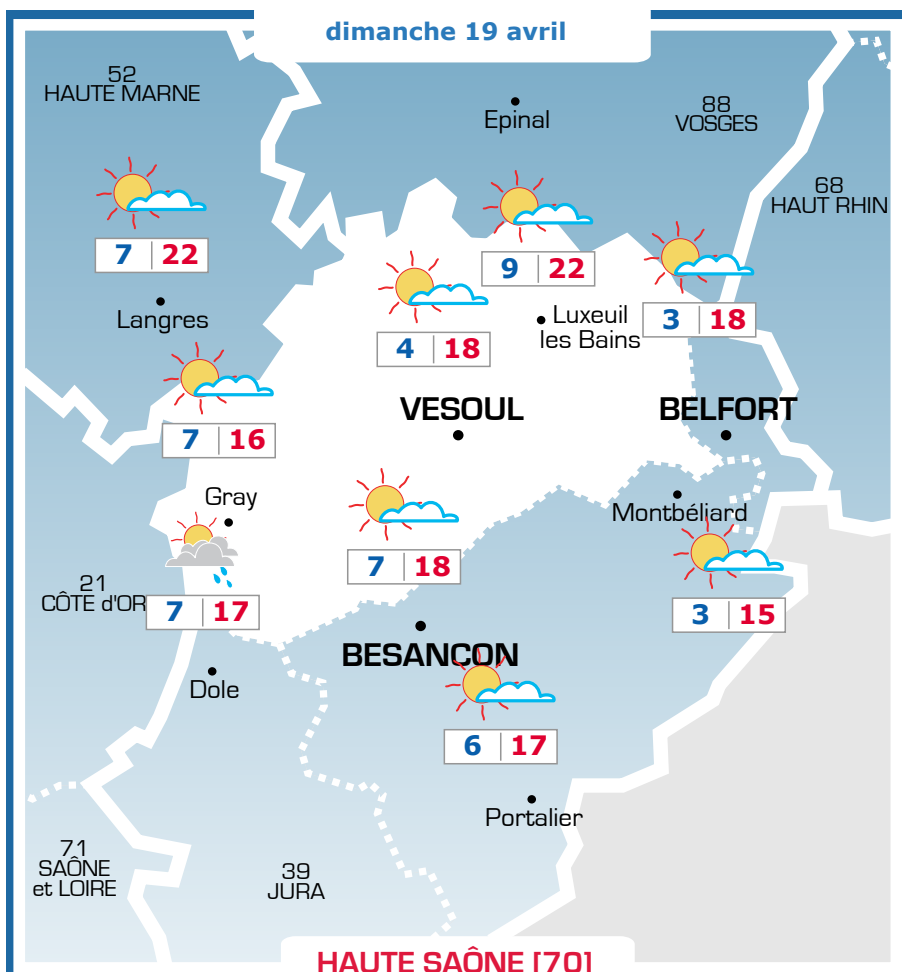

Ephémérides

Saint Parfait

Lever → Coucher Lune

06h44 20h25

Prévisions

Vent faible à modéré d'Ouest
10-20 km/h

La journée verra une alternance d'averses et d'éclaircies

Ephémérides

Sainte Emma

Lever → Coucher Lune

06h42 20h26

Prévisions

Vent faible à modéré d'Ouest
10-20 km/h

La journée verra une alternance d'averses et d'éclaircies