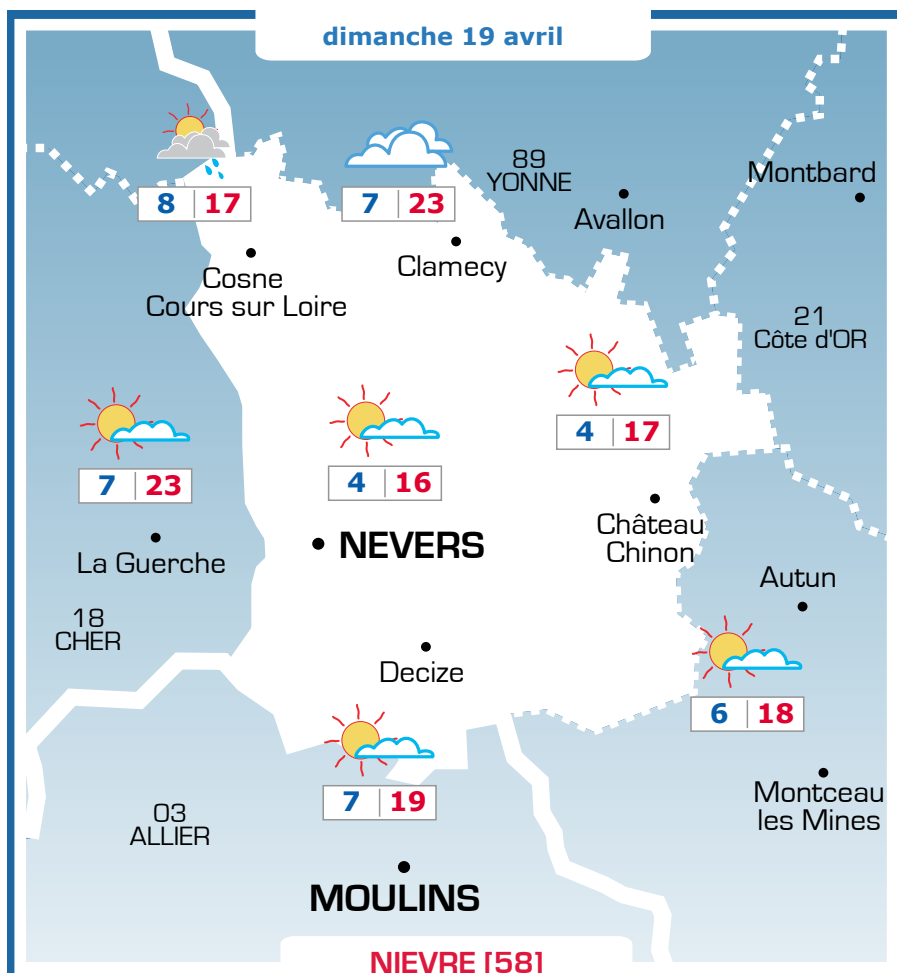

Ephémérides

Saint Parfait

Lever: 06h57
Coucher: 20h36
Lune:

Prévisions

Vent faible à modéré du Sud-Ouest
10-20 km/h

Le soleil sera juste voilé par quelques nuages

Ephémérides

Sainte Emma

Lever: 06h55
Coucher: 20h37
Lune:

Prévisions

Vent faible à modéré du Sud-Ouest
10-20 km/h

Le soleil sera juste voilé par quelques nuages